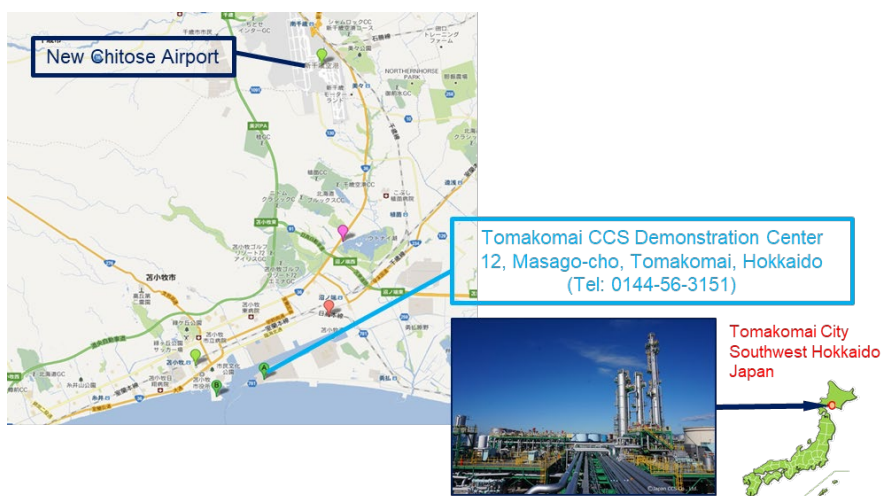

2019年4月26日
日本 CCS 調査株式会社
国際部

- G20 サイドイベント -

Global CCS Institute Japan CCS Forum 2019

苫小牧 CCS 実証試験センター見学会のご案内 (コース 2)

日程：2019年6月10日 (月曜日)

ご視察スケジュール (コース 2)：

13時25分	新千歳空港集合 (国内線 JAL 側出口：ゲート 4)
13時35分	新千歳空港出発 (バス内にて軽食をご提供いたします)
13時55分～14時15分	ウトナイ湖 (小休憩、乗降車時間を含む)
14時45分	苫小牧 CCS 実証試験センターご到着
14時50分～14時55分	ご挨拶 (JCCS 代表取締役社長 石井正一)
14時55分～17時00分	プレゼンテーション、管理棟内・圧入井ご視察
17時00分	チャーターバスにて空港へご移動
17時45分	新千歳空港ご到着・解散

各種連絡先：日本 CCS 調査株式会社 苫小牧 CCS 実証試験センター
〒059-1392 北海道苫小牧市真砂町 12 番地
電話：0144-56-3151

緊急連絡先：日本 CCS 調査株式会社 鈴木 (携帯) 090-2160-5011

*ご視察スケジュールは状況により変更となる場合がございますのであらかじめご了承ください。

*ご参加の方には当日の詳しいご案内を後日ご連絡いたします。

JCCS

Japan CCS Co., Ltd.